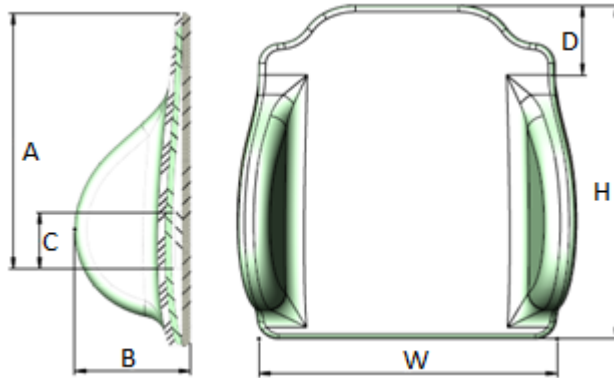

Netti Customized Kissen

IS-006-10 Rückenkissen Netti Stabil

	Standard	Customized
W	25-70 cm	
D	10,40 cm	
H	50,00 cm	
A	38,40 cm	
B	17,00 cm	
C	8,50 cm	

Zusätzliche Kommentare:

IS-006-12 Rückenkissen Netti Super Stabil

	Standard	Customized
W	25-70 cm	
D	10,40 cm	
H	50,00 cm	
A	38,40 cm	
B	17,00 cm	
C	8,50 cm	

Zusätzliche Kommentare:

IS-006-08 Rückenkissen Netti Smart

	Standard	Customized
W	25-70 cm	
D	13,70 cm	
H	50,00 cm	
A	40,60 cm	
B	12,00 cm	
C	8,20 cm	

Zusätzliche Kommentare:

IS-006 Rückenkissen Netti Kyphotic

	Standard	Customized
W	35-50 cm	
H	50 cm	
A	12 cm	
C	10,5 cm	
B	17 cm	
F	28 cm	
E	8 cm	

Zusätzliche Kommentare:

IS-006-17 Sitzkissen Netti Sit

	Standard	Customized
W	25-75 cm	
H	8,00 cm	
B	30-55 cm	