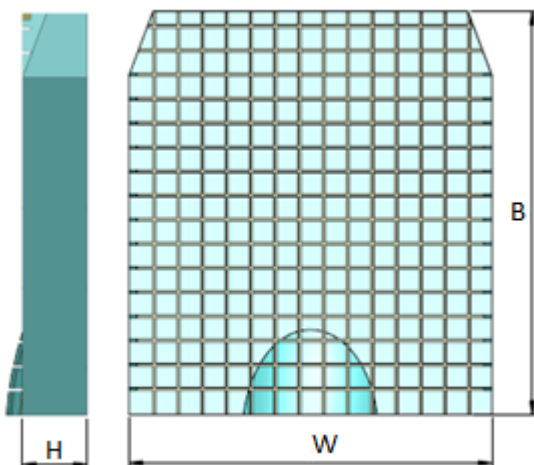

Zusätzliche Kommentare:

IS-006 Rückenkissen Netti Kyphotic

	Standard	Customized
W	35-50 cm	
H	50 cm	
A	12 cm	
C	10,5 cm	
B	17 cm	
F	28 cm	
E	8 cm	

Zusätzliche Kommentare:

IS-006-17 Sitzkissen Netti Sit

	Standard	Customized
W	25-75 cm	
H	8,00 cm	
B	30-55 cm	