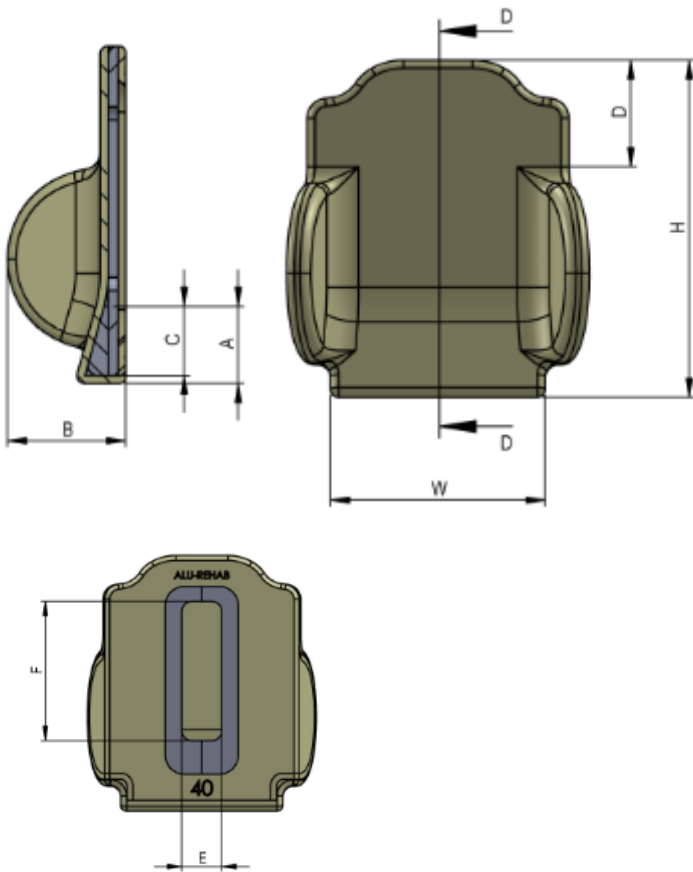

Netti Customized Kissen

IS-006-10 Rückenkissen Netti Stabil

	Standard	Customized
W	25-70 cm	
D	10,40 cm	
H	50,00 cm	
A	38,40 cm	
B	17,00 cm	
C	8,50 cm	

Zusätzliche Kommentare:

IS-006-12 Rückenkissen Netti Super Stabil

	Standard	Customized
W	25-70 cm	
D	10,40 cm	
H	50,00 cm	
A	38,40 cm	
B	17,00 cm	
C	8,50 cm	

Zusätzliche Kommentare:

IS-006-08 Rückenkissen Netti Smart

	Standard	Customized
W	25-70 cm	
D	13,70 cm	
H	50,00 cm	
A	40,60 cm	
B	12,00 cm	
C	8,20 cm	

Zusätzliche Kommentare:

IS-006 Rückenkissen Netti Kyphotic

	Standard	Customized
W	35-50 cm	
H	50 cm	
A	12 cm	
C	10,5 cm	
B	17 cm	
F	28 cm	
E	8 cm	

Zusätzliche Kommentare:

IS-006-17 Sitzkissen Netti Sit

	Standard	Customized
W	25-75 cm	
H	8,00 cm	
B	30-55 cm	