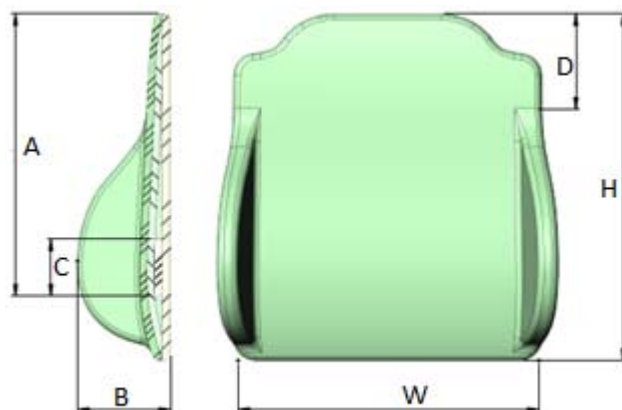

Netti Customized Kissen

IS-006-10 Rückenkissen Netti Stabil

	Standard	Customized
W	25-70 cm	
D	10,40 cm	
H	50,00 cm	
A	38,40 cm	
B	17,00 cm	
C	8,50 cm	

Zusätzliche Kommentare:

IS-006-12 Rückenkissen Netti Super Stabil

	Standard	Customized
W	25-70 cm	
D	10,40 cm	
H	50,00 cm	
A	38,40 cm	
B	17,00 cm	
C	8,50 cm	

Zusätzliche Kommentare:

IS-006-08 Rückenkissen Netti Smart

	Standard	Customized
W	25-70 cm	
D	13,70 cm	
H	50,00 cm	
A	40,60 cm	
B	12,00 cm	
C	8,20 cm	

Zusätzliche Kommentare:

IS-006 Rückenkissen Netti Kyphotic

	Standard	Customized
W	35-50 cm	
H	50 cm	
A	12 cm	
C	10,5 cm	
B	17 cm	
F	28 cm	
E	8 cm	

Zusätzliche Kommentare:

IS-006-17 Sitzkissen Netti Sit

	Standard	Customized
W	25-75 cm	
H	8,00 cm	
B	30-55 cm	