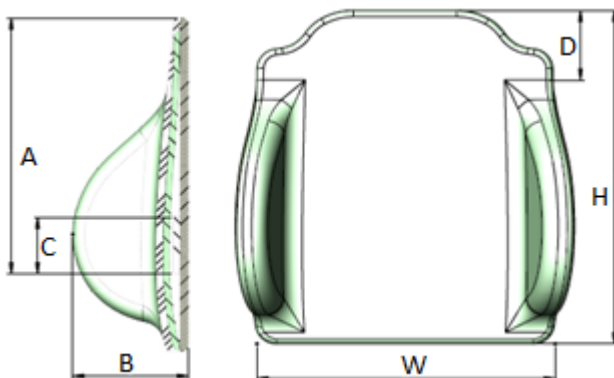

Netti Customized Kissen

IS-006-10 Rückenkissen Netti Stabil

	Standard	Customized
W	25-70 cm	
D	10,40 cm	
H	50,00 cm	
A	38,40 cm	
B	17,00 cm	
C	8,50 cm	

Zusätzliche Kommentare:

IS-006-12 Rückenkissen Netti Super Stabil

	Standard	Customized
W	25-70 cm	
D	10,40 cm	
H	50,00 cm	
A	38,40 cm	
B	17,00 cm	
C	8,50 cm	

Zusätzliche Kommentare:

IS-006-08 Rückenkissen Netti Smart

	Standard	Customized
W	25-70 cm	
D	13,70 cm	
H	50,00 cm	
A	40,60 cm	
B	12,00 cm	
C	8,20 cm	

Zusätzliche Kommentare:

IS-006 Rückenkissen Netti Kyphotic

	Standard	Customized
W	35-50 cm	
H	50 cm	
A	12 cm	
C	10,5 cm	
B	17 cm	
F	28 cm	
E	8 cm	

Zusätzliche Kommentare:

IS-006-17 Sitzkissen Netti Sit

	Standard	Customized
W	25-75 cm	
H	8,00 cm	
B	30-55 cm	