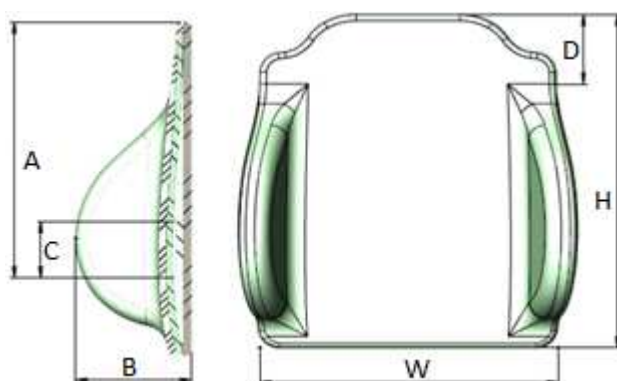

## Netti Customized Kissen

Artikelnummer	Beschreibung	Sitzbreite
Is-006-08	Rückenkissen Smart	25-70 cm
Is-006-10	Rückenkissen Stabil	25-70 cm
Is-006-12	Rückenkissen Super stabil	25-70 cm
Is-006-17	Sitzkissen Sit	Alle Größen

### IS-006-10 Rückenkissen Stabil

	Standard	Sondermaß (+/-)
W		
D		
H		
A		
B		
C		
Zusätzliche Kommentare:		