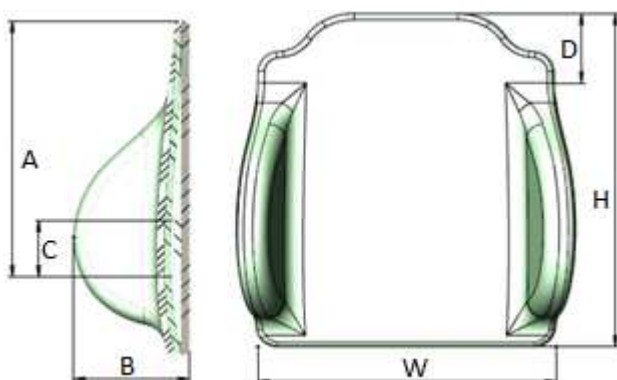

IS-006-12 Rückenkissen Super Stabil

	Standard	Sondermaß (+/-)
W		
D		
H		
A		
B		
C		
Zusätzliche Kommentare: