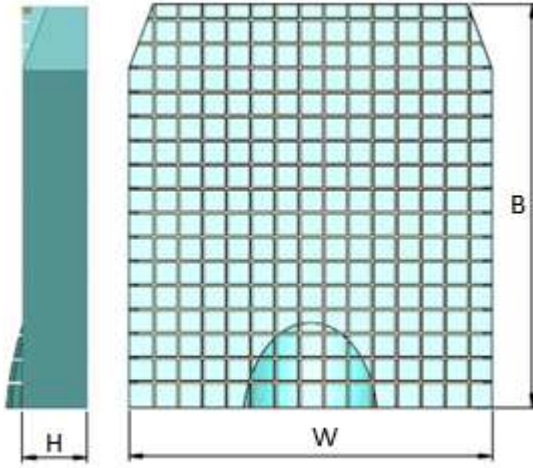

IS-006-17 Sitzkissen Sit

	Standard	Sondermaß (+/-)
W		
D		
H		
A		
B		
C		
Zusätzliche Kommentare: