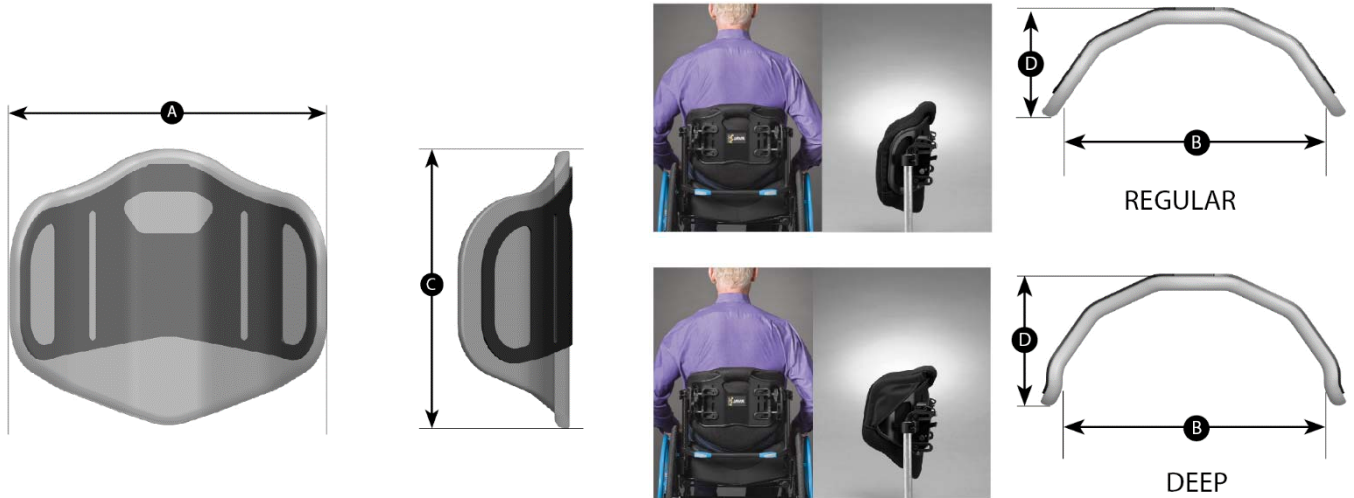

Ride® Java® Back Regular Größen Übersicht

Rückenbreite	Passend für Netti Stühle in den Sitzbreiten	A: Gesamtbreite des Rückens	B: Innenmass des Rückens	C: Rückenhöhe	D: Tiefe des Rückens	Gewicht*/Gewicht – am Stuhl montiert**	Artikelnummer
HÖHE: REGULAR – TIEFE: REGULAR							
36 cm	35-43 cm	36 cm	33 cm	36 cm	8 cm	1,0 kg/1,7 kg	JB-1414
38 cm	38-45 cm	38 cm	34 cm	36 cm	8 cm	1,1 kg/1,9 kg	JB-1514
41 cm	40-45 cm	41 cm	37 cm	36 cm	8 cm	1,2 kg/2,0 kg	JB-1614
43 cm	43-50 cm	43 cm	39 cm	36 cm	8 cm	1,3 kg/2,1 kg	JB-1714
46 cm	45-50 cm	46 cm	42 cm	36 cm	8 cm	1,4 kg/2,2 kg	JB-1814
48 cm	50-55 cm	48 cm	44 cm	36 cm	8 cm	1,5 kg/2,3 kg	JB-1914
51 cm	50-55 cm	51 cm	47 cm	36 cm	8 cm	1,6 kg/2,4 kg	JB-2014
HÖHE: REGULAR – TIEFE: DEEP							
36 cm	35-43 cm	36 cm	33 cm	36 cm	15 cm	1,1 kg/1,9 kg	JB-1414DP
38 cm	38-45 cm	38 cm	34 cm	36 cm	15 cm	1,2 kg/2,0 kg	JB-1514DP
41 cm	40-45 cm	41 cm	37 cm	36 cm	15 cm	1,3 kg/2,2 kg	JB-1614DP
43 cm	43-50 cm	43 cm	39 cm	36 cm	15 cm	1,4 kg/2,2 kg	JB-1714DP
46 cm	45-50 cm	46 cm	42 cm	36 cm	15 cm	1,5 kg/2,3 kg	JB-1814DP
48 cm	50-55 cm	48 cm	44 cm	36 cm	15 cm	1,6 kg/2,4 kg	JB-1914DP
51 cm	50-55 cm	51 cm	47 cm	36 cm	15 cm	1,7 kg/2,5 kg	JB-2014DP